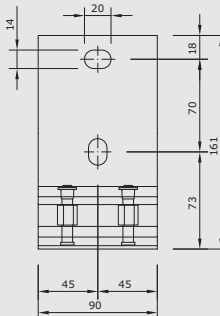

Maatvoering

Kapsteun

Schermdoorsnede

Uw Verano® dealer: