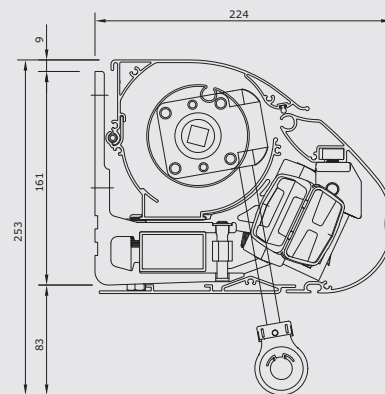

Breedte	250cm	300cm	350cm	400cm	750cm
Uitval 200 cm	•				
Uitval 250 cm		•			
Uitval 300 cm			•		
Uitval 350 cm				•	

Variëteit in doeken

De keuze van het doek is erg bepalend voor de sfeer en uitstraling van een zonnescherm. Vraag naar de unieke Trend Colors collectie!

Maatvoering

Kapsteun

Schermdoorsnede

Uw Verano® dealer: