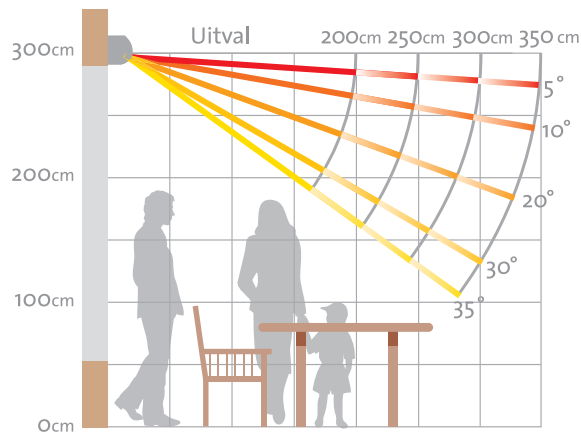

Knikarmscherm

V380-Monte Carlo®

De Monte Carlo® is één van de vele schermen uit het Verano® assortiment. Het is een uitstekend cassette-scherm met een fraai gelijnde voorlijst en bovenkap. Bijzonder geschikt voor grotere breedtes tot maximaal 750 cm.

Stabiele techniek

De Monte Carlo® is in schuine traploos in te stellen van 5° tot 35° (zie schema rechts). De uitval is 200, 250, 300 of 350 cm. De voorlijst is perfect af te stellen waardoor de optimale sluiting van uw scherm wordt gegarandeerd.

Breedte	250cm	300cm	350cm	400cm	750cm
Uitval 200 cm	•				
Uitval 250 cm		•			
Uitval 300 cm			•		
Uitval 350 cm				•	

Variëteit in doeken

De keuze van het doek is erg bepalend voor de sfeer en uitstraling van een zonnescherm. Vraag naar de unieke Trend Colors collectie!