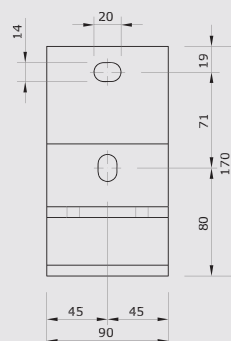

Cassette scherm: Bij gesloten stand is de doekrol compleet opgesloten in het systeem.

Framekleuren	Standaard	Breedte	250cm	300cm	350cm	400cm	750cm	1200cm
Technisch zilver	•	Uitval 200 cm	•					•
RAL 9010 wit	•	Uitval 250 cm		•				•
RAL 9001 ivoor	•	Uitval 300 cm			•			•
		Uitval 350 cm				•		•

vanaf 75cm: gekoppeld

Variëteit in doeken

De keuze van het doek is erg bepalend voor de sfeer en uitstraling van een zonnescherm. Vraag naar de unieke Trend Colors collectie!

Maatvoering

Kapsteen

Schermdoorsnede: