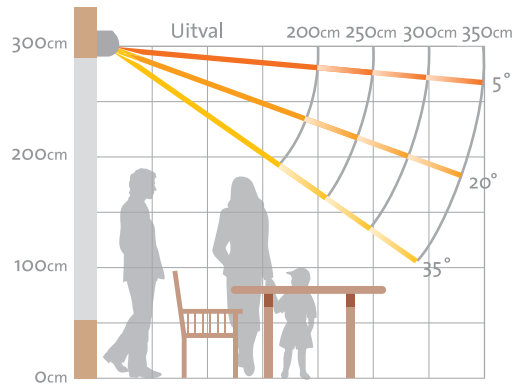

Stabiele techniek

De St. Tropez® is in schuine traploos in te stellen van 5° tot 35° (zie schema rechts). De uitval is 200, 250, 300 of 350 cm. De voorlijst is perfect af te stellen waardoor de optimale sluiting van uw scherm wordt gegarandeerd.