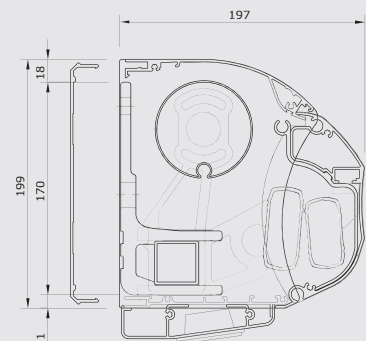

Schermdoorsnede:

met achterkap en verlichting

*Achterkap: tegen meerprijs leverbaar
Verlichting: tegen meerprijs leverbaar

Uw Verano® dealer: