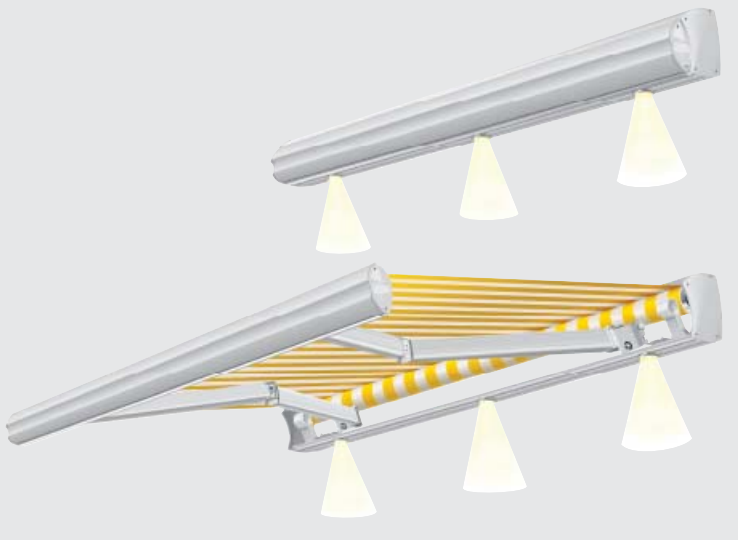

Knikarmscherm

V360-St. Tropez®

De St. Tropez® is één van de vele schermen uit het Verano® assortiment. Het is een uitstekend cassettescherm met een afgerond vormgegeven voorlijst en bovenkap. Ingebouwde verlichting is als optie tegen meerprijs mogelijk.

Stabiele techniek

De St. Tropez® is in schuine traploos in te stellen van 5° tot 35° (zie schema rechts). De uitval is 200, 250, 300 of 350 cm. De voorlijst is perfect af te stellen waardoor de optimale sluiting van uw scherm wordt gegarandeerd.

Optimale bediening

De St. Tropez® is standaard uitgevoerd met een soepel lopend mechanisme middels draaistang, maar is ook elektrische mogelijk. Als extra optie kunt u uw zonnescherm voorzien van een tijd klok, zon- of windautoomaat. Dan gaat uw St. Tropez® volledig automatisch open of dicht, op momenten die u zelf of de weeromstandigheden bepalen.

Cassette scherm: Bij gesloten stand is de doekrol compleet opgesloten in het systeem.

Framekleuren	Standaard	Breedte	250cm	300cm	350cm	400cm	750cm	1200cm
Technisch zilver	•	Uitval 200 cm	•					•
RAL 9010 wit	•	Uitval 250 cm		•				•
RAL 9001 ivoor	•	Uitval 300 cm			•			•
		Uitval 350 cm				•		•