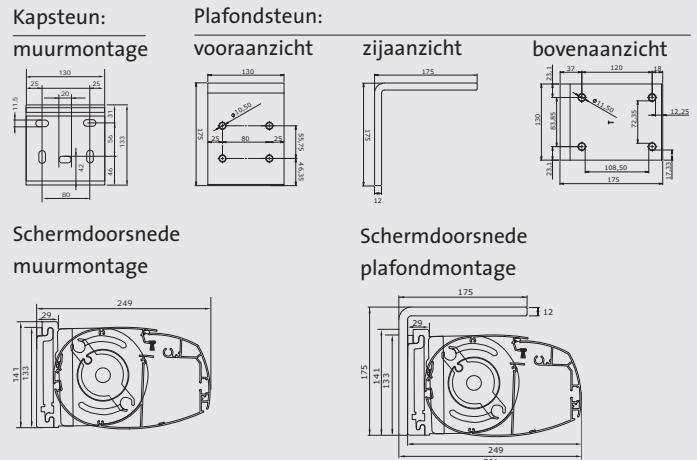

Maatvoering

Uw Verano® dealer: