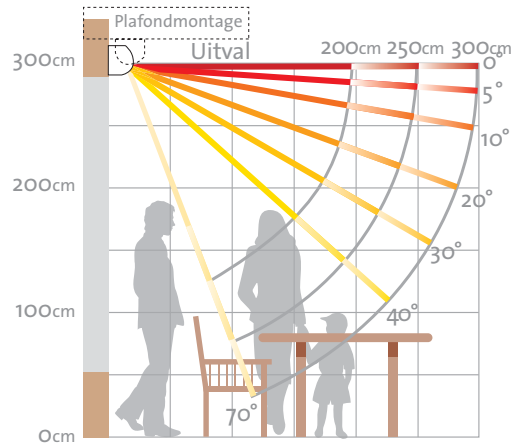

Knikarmscherm

V280-Ipanema®

De Ipanema® is één van de top schermen uit het Verano® assortiment. Het is een compact cassette-scherm met een slank gelijnde voorlijst en bovenkap.

Ook ideaal bij plafond montage. Zelfs bij geheel open scherm is de oprobuis niet zichtbaar. Tegen meerprijs leverbaar met verlichtingsprofiel voorzien van geïntegreerde spotjes.

Fotografie: Herman van Heusden
Styling: Judith van Mourik

Stabiele techniek

De Ipanema® is in schuine traploos in te stellen van 5° tot 70° en bij plafondmontage van 17° tot 70° (zie schema rechts). De uitval is 200, 250, of 300 cm. De voorlijst is perfect af te stellen waardoor de optimale sluiting van uw scherm wordt gegarandeerd.