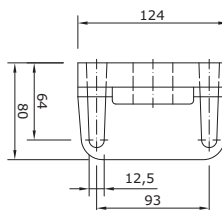

Cassette scherm: Bij gesloten stand is de doekrol compleet opgesloten in het systeem.

Framekleuren Standaard

- Technisch zilver
- RAL 9010 wit
- RAL 9001 ivoor

Breedte	250cm	300cm	350cm	500cm	550cm	600cm
Uitval 150 cm	[Diagram showing reach of 150cm]					
Uitval 200 cm	[Diagram showing reach of 200cm]					
Uitval 250 cm	[Diagram showing reach of 250cm]					
Uitval 300 cm	[Diagram showing reach of 300cm]					

Maatvoering

Kapsteen

Schermdoorsnede muurmontage

Schermdoorsnede plafondmontage

Uw Verano® dealer: