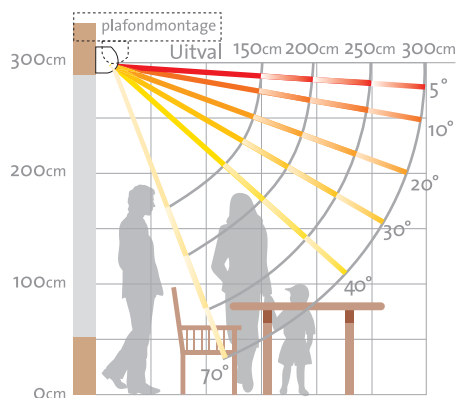

Stabiele techniek

De Genève® is in schuine traploos in te stellen van 5° tot 35° en bij plafondmontage van 17° tot 70° (zie schema rechts). De uitval is 200, 250 of 350 cm. De voorlijst is perfect af te stellen waardoor de optimale sluiting van uw scherm wordt gegarandeerd.

Hoogwaardig materiaal

- Profielen zijn van geëxtrudeerd aluminium.
- Alle bouten en moeren zijn van roestvast staal.