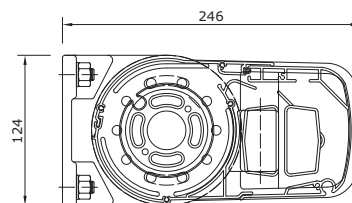

Schermdoorsnede muurmontage