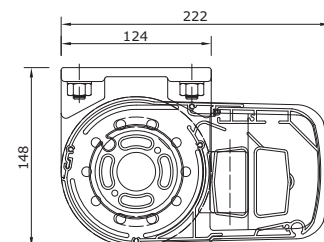

Cassette scherm: Bij gesloten stand is de doekrol compleet opgesloten in het systeem.

Framekleuren Standaard

- Technisch zilver
- RAL 9010 wit
- RAL 9001 ivoor

Breedte	250cm	300cm	350cm	500cm	550cm	600cm
Uitval 150 cm	[Diagram showing reach of 150cm]					
Uitval 200 cm	[Diagram showing reach of 200cm]					
Uitval 250 cm	[Diagram showing reach of 250cm]					
Uitval 300 cm	[Diagram showing reach of 300cm]					

Maatvoering

Kapsteen

Schermdoorsnede muurmontage

Schermdoorsnede plafondmontage

Uw Verano® dealer: