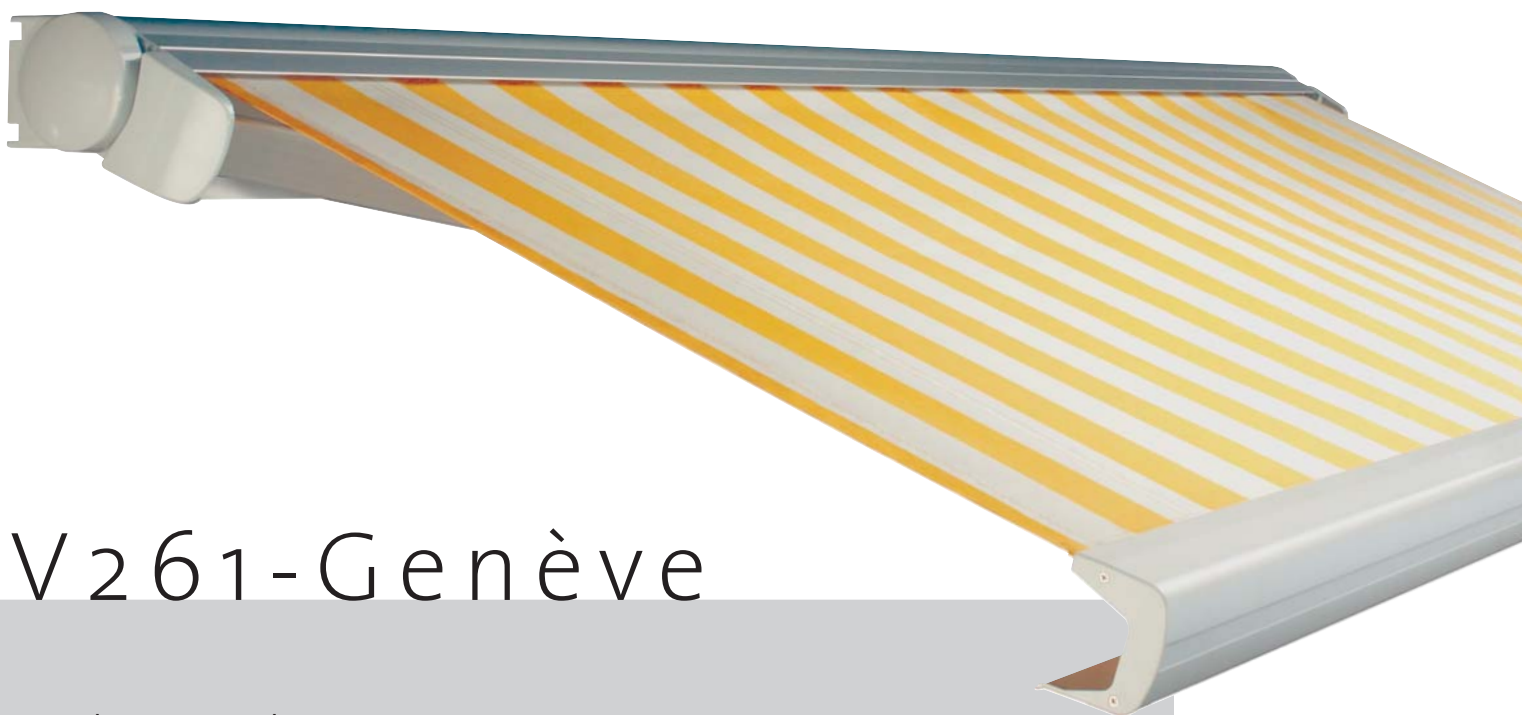

Comfort en sfeer gaan bij Verano® hand
in hand. Het zonneschermbord Genève® biedt
u groot genot en optimale bescherming.
Wonen is per definitie persoonlijk, kies
daarom het zonneschermbord dat bij u past.
De keuze bij Verano® is enorm groot.

V261-Genève

Knikarmschermbord Cassette

De Genève® is één van de vele schermen uit het Verano® assortiment. Het is een compact cassetteschermbord met een slank gelijnde voorlijst en bovenkap. Ook ideaal bij plafond montage. Zelfs bij geheel open scherm is de oprolbuis niet zichtbaar. Tegen meerprijs leverbaar met verlichtingsprofiel voorzien van geïntegreerde spotjes.

Verano®

Stabiele techniek

De Genève® is in schuine traploos in te stellen van 5° tot 35° en bij plafondmontage van 17° tot 70° (zie schema rechts). De uitval is 200, 250 of 350 cm. De voorlijst is perfect af te stellen waardoor de optimale sluiting van uw scherm wordt gegarandeerd.

Cassette scherm: Bij gesloten stand is de doekrol compleet opgesloten in het systeem.

Framekleuren Standaard

- Technisch zilver
- RAL 9010 wit
- RAL 9001 ivoor

Breedte	250cm	300cm	350cm	500cm	550cm	600cm
Uitval 150 cm	[Diagram showing reach of 150cm]					
Uitval 200 cm	[Diagram showing reach of 200cm]					
Uitval 250 cm	[Diagram showing reach of 250cm]					
Uitval 300 cm	[Diagram showing reach of 300cm]					