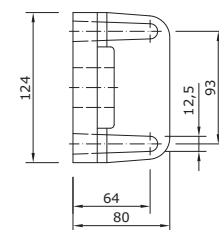

Cassette scherm: Bij gesloten stand is de doekrol compleet opgesloten in het systeem.

Framekleuren Standaard

- Technisch zilver
- RAL 9010 wit
- RAL 9001 ivoor

Breedte	250cm	300cm	350cm	500cm	550cm	600cm
Uitval 150 cm	[Diagram showing reach of 150cm]					
Uitval 200 cm	[Diagram showing reach of 200cm]					
Uitval 250 cm	[Diagram showing reach of 250cm]					
Uitval 300 cm	[Diagram showing reach of 300cm]					

Maatvoering

Kapsteen

Schermdoorsnede muurmontage

Schermdoorsnede plafondmontage

Uw Verano® dealer: