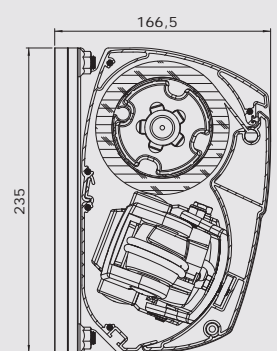

Schermdoorsnede