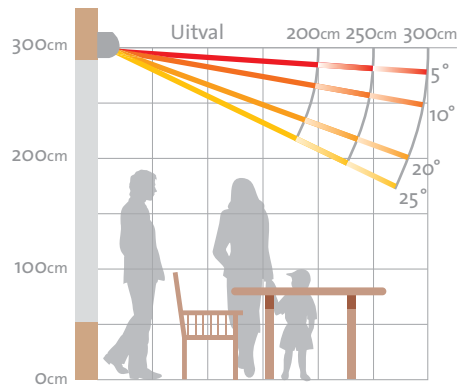

Knikarmscherm

V255-Salou®

De Salou® is één van de top schermen uit het Verano® assortiment. Het is een cassettescherm met een slank gelijkende voorlijst en behuizing. Hierdoor wordt uw doek beschermd tegen allerlei weersinvloeden van buitenaf.

Stabiele techniek

De Salou® is in schuine traploos in te stellen van 5° tot 25° (zie schema rechts). De uitval is 200, 250, of 300 cm. De voorlijst is perfect af te stellen waardoor de optimale sluiting van uw scherm wordt gegarandeerd.