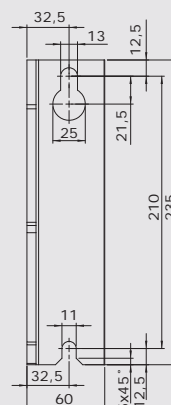

Maatvoering

Kapsteun