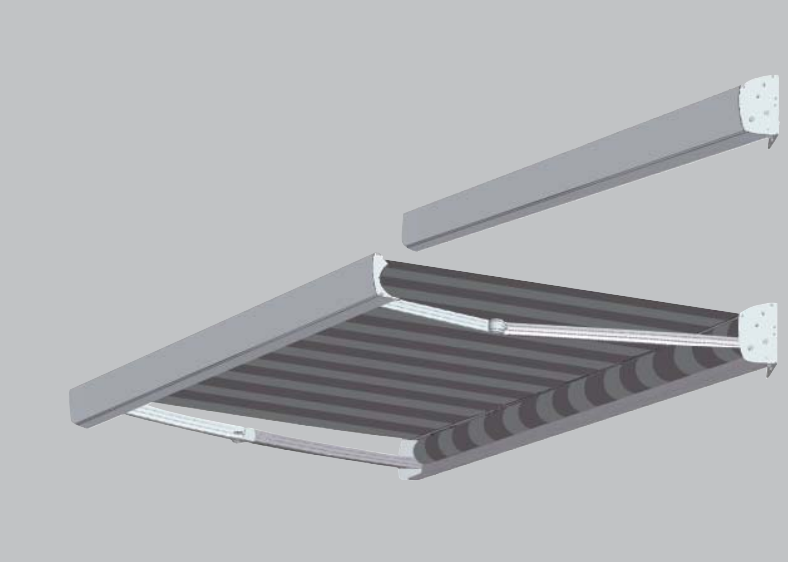

Knikarmscherm

V255-Salou®

De Salou® is één van de top schermen uit het Verano® assortiment. Het is een cassettescherm met een slank gelijkende voorlijst en behuizing. Hierdoor wordt uw doek beschermd tegen allerlei weersinvloeden van buitenaf.

Stabiele techniek

De Salou® is in schuine traploos in te stellen van 5° tot 25° (zie schema rechts). De uitval is 200, 250, of 300 cm. De voorlijst is perfect af te stellen waardoor de optimale sluiting van uw scherm wordt gegarandeerd.

Hoogwaardig materiaal

- Profielen zijn van geëxtrudeerd aluminium.
- Alle bouten en moeren zijn van roestvast staal.

CE-Markering

Met de CE-markering tonen we aan dat het product aan de meest recente Europese (veiligheids)normen voldoen!

Cassette scherm: Bij gesloten stand is de doekrol compleet opgesloten in het systeem.

Framekleuren	Standaard	Breedte	250cm	300cm	350cm	500cm	550cm	600cm
Technisch zilver	•	Uitval 200cm						
RAL 9001 ivoor	•	Uitval 250cm						
		Uitval 300cm						