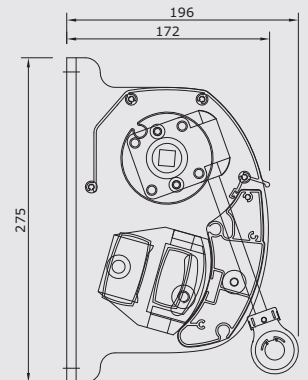

Schermdoorsnede