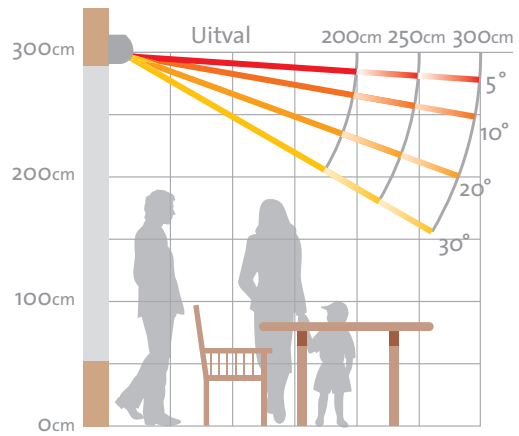

Knikarmscherm

V225-Porto®

De Porto® is één van de vele schermen uit het Verano® assortiment. Het is een uitstekend semi cassettescherm met een mooie afgeronde voorlijst en bovenkap. Door een perfecte aansluiting van de voorlijst met de bovenkap wordt voorkomen dat het doek aan de voorzijde vervuild.

Stabiele techniek

De Porto® is in schuine traploos in te stellen van 5° tot 30° (zie schema rechts). De uitval is 200, 250 of 300 cm. De voorlijst is perfect af te stellen waardoor de optimale sluiting van uw scherm wordt gegarandeerd.