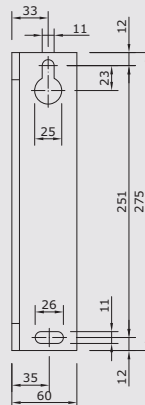

Maatvoering

Kapsteen