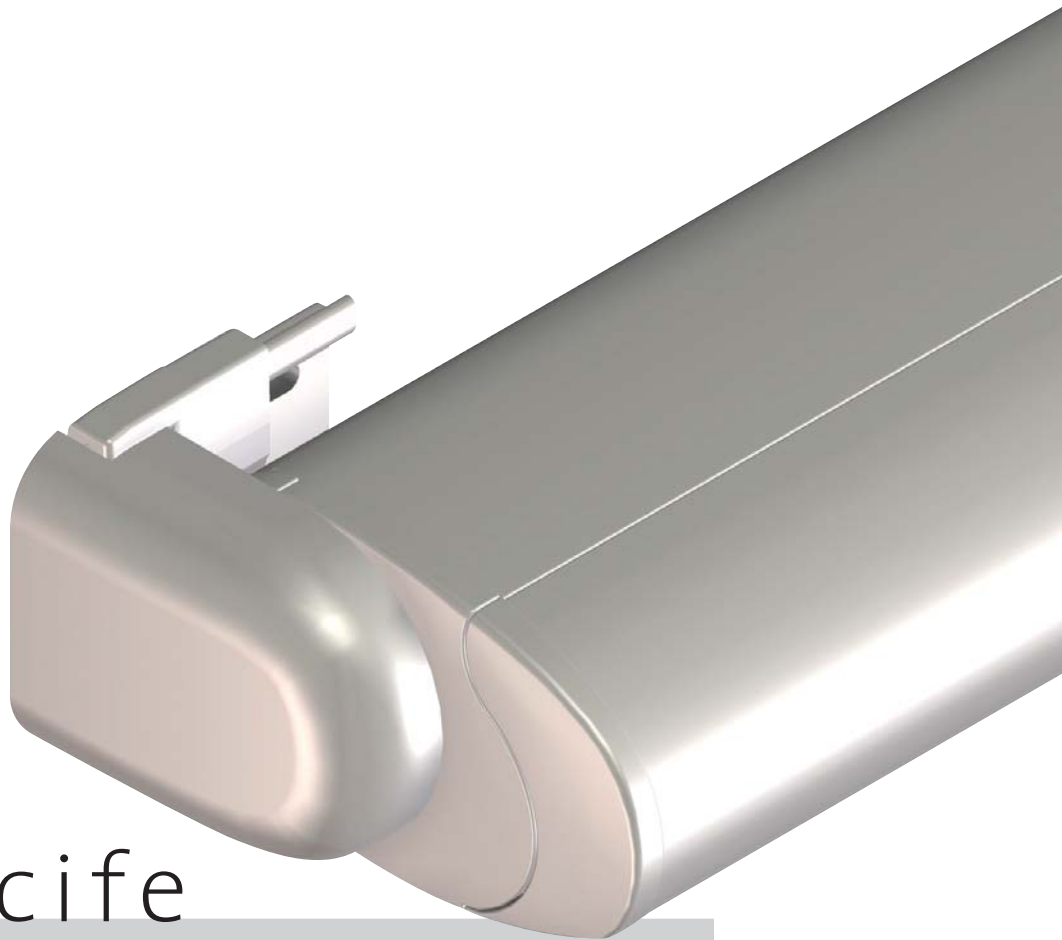

Comfort en sfeer gaan bij Verano® hand in hand. Het zonneschermbord Recife® biedt u groot genot en optimale bescherming. Wonen is per definitie persoonlijk, kies daarom het zonneschermbord dat bij u past. De keuze bij Verano® is enorm groot.

V285-Recife

Knikarmscherm Cassette

De Recife® is één van de top schermen uit het Verano® assortiment. Het is een compact cassettescherm met een slank gelijnde voorlijst en bovenkap. Ook ideaal bij plafond montage. Zelfs bij geheel open scherm is de oprolbuis niet zichtbaar. Tegen meerprijs leverbaar met verlichtingsprofiel voorzien van geïntegreerde spotjes.

The Verano logo features a stylized, curved 'V' shape to the left of the word 'Verano' in a bold, sans-serif font. A registered trademark symbol (®) is positioned to the upper right of the word.

Stabiele techniek

De Recife® is in schuine traploos in te stellen van 5° tot 70° en bij plafondmontage van 17° tot 70° (zie schema rechts). De uitval is 200, 250, of 300 cm. De voorlijst is perfect af te stellen waardoor de optimale sluiting van uw scherm wordt gegarandeerd.