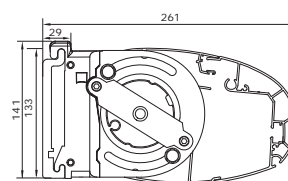

Cassette scherm: Bij gesloten stand is de doekrol compleet opgesloten in het systeem.

Framekleuren	Standaard	Meerprijs	Breedte	250cm	300cm	350cm	500cm
Technisch Zilver	•		Uitval 200cm	-----●			
RAL 9010 wit	•		Uitval 250cm	●	-----●		
RAL 9001 ivoor	•		Uitval 300cm	-----●		-----●	
RAL 7016 antraciet		+10%					
RAL 8019 bruin		+10%					

Maatvoering

Kapsteen:

muurmontage

Schermdoorsnede muurmontage

Plafondsteun:

vooraanzicht

zijaaanzicht

bovenaanzicht