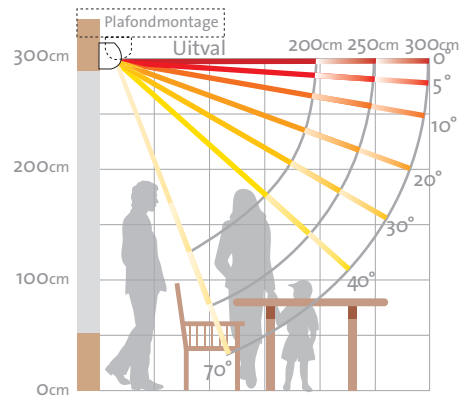

Stabiele techniek

De Recife® is in schuine traploos in te stellen van 5° tot 70° en bij plafondmontage van 17° tot 70° (zie schema rechts). De uitval is 200, 250, of 300 cm. De voorlijst is perfect af te stellen waardoor de optimale sluiting van uw scherm wordt gegarandeerd.

Hoogwaardig materiaal

- Profielen zijn van geëxtrudeerd aluminium.
- Alle bouten en moeren zijn van roestvast staal.